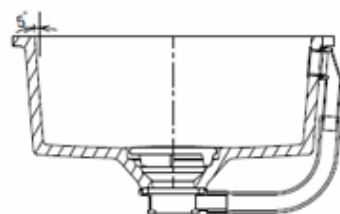

A-A 断面図

B-B 断面図

7420 オーバーフロー有

外形寸法	550×370×176mm
ボウル内寸法	500×320×129mm
質量	6.1kg
容量	7.1ℓ (オーバーフロー穴位置下部まで)
カラー	グレイシアホワイト (GW)
標準設計価格	69,300円 (税抜)